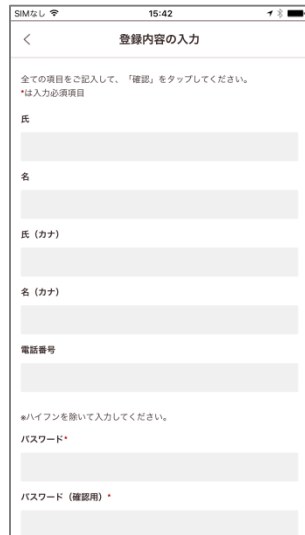

①お得な情報をいち早く ②マイページ機能 ③ポイントもたまる！
【アプリ登録方法】

起動時スプラッシュ画面

会員規約

会員登録 or ログイン

今すぐ登録 orバーコード表示

仮会員証バーコード表示

登録入力

登録確認

登録完了

本会員証バーコード

- ★各画面の画像やデザインは今後変更となる場合がございます
- ★アプリをダウンロードの際にパスワード入力が必要な場合がございますがお客様ご自身で設定されたものになりますので、店頭ではご案内できかねます
- ★ポイントはオンラインショップは対象外です

STUDIO ATOO CO.,LTD.