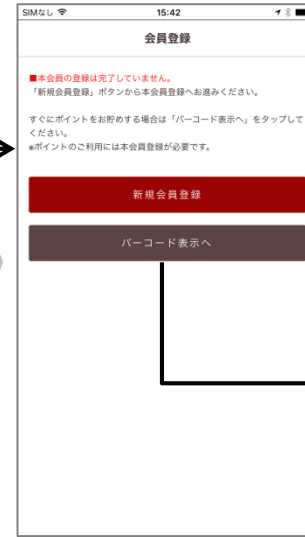

①お得な情報をいち早く ②マイページ機能 ③ポイントもたまる！
【アプリ登録方法】

起動時スプラッシュ画面

会員規約

会員登録 or ログイン

今すぐ登録 orバーコード表示

仮会員証バーコード表示

登録入力

登録確認

登録完了

本会員証バーコード

- ★各画面の画像やデザインは今後変更となる場合がございます
- ★アプリをダウンロードの際にパスワード入力が必要な場合がございますがお客様ご自身で設定されたものになりますので、店頭ではご案内できかねます
- ★ポイントはオンラインショップは対象外です

STUDIO ATOO CO.,LTD.