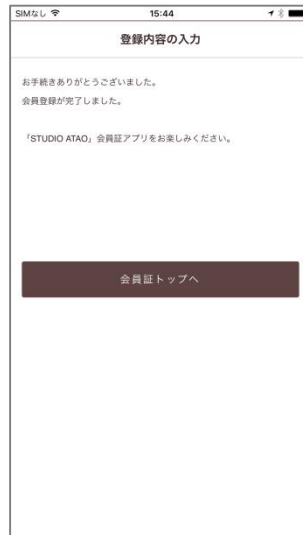

①お得な情報をいち早く ②マイページ機能 ③ポイントもたまる！
【アプリ登録方法】

起動時スプラッシュ画面

会員規約

会員登録 or ログイン

今すぐ登録 orバーコード表示

仮会員証バーコード表示

登録入力

登録確認

登録完了

本会員証バーコード

- ★各画面の画像やデザインは今後変更となる場合がございます
- ★アプリをダウンロードの際にパスワード入力が必要な場合がございますがお客様ご自身で設定されたものになりますので、店頭ではご案内できかねます
- ★ポイントはオンラインショップは対象外です

STUDIO ATOO CO.,LTD.